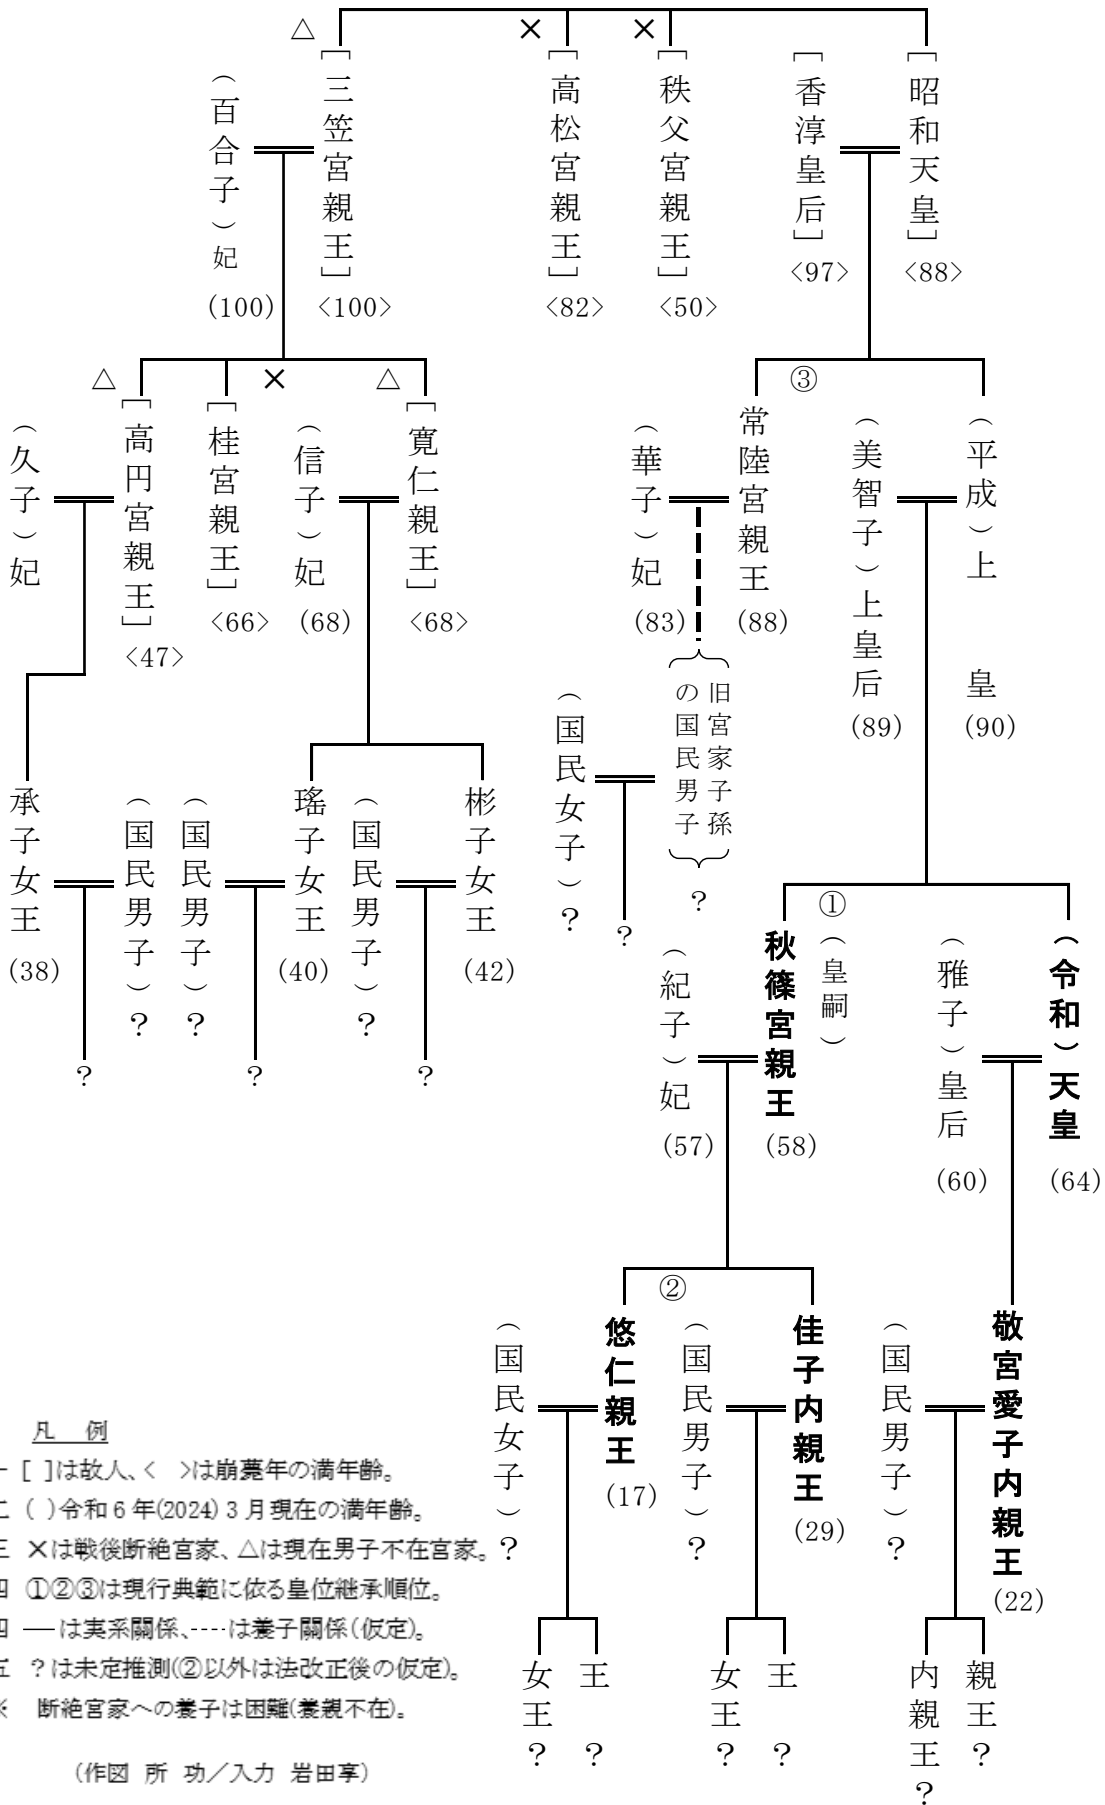

戦後(令和現在まで)の皇室構成者略系図

- 凡 例
- 一 []は故人、< >は崩薨年の満年齢。
 - 二 ()は令和6年(2024)3月現在の満年齢。
 - 三 ×は戦後断絶官家、△は現在男子不在官家。
 - 四 ①②③は現行典範に依る皇位継承順位。
 - 四 —は実系関係、---は養子関係(仮定)。
 - 五 ?は未定推測(②以外は法改正後の仮定)。
 - ※ 断絶官家への養子は困難(養親不在)。

(作図 所 功/入力 岩田享)